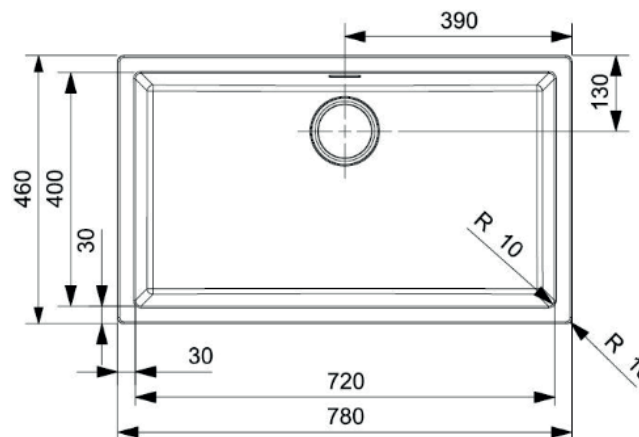

Amsterdam 72køkkenvask Udskæringsmål

Varenr.: R30882M
VVS-nr.: 682489151

Min. skabsbredde: 800 mm

Fikseringsclips til nedfældning medfølger

LAVABO®

UDSKÆRINGSMÅL Nedfældning
AUSSPARURNG Einbau
CUTOUT Normal instalation

UDSKÆRINGSMÅL Underlimning
AUSSPARURNG Unterbau
CUTOUT Undermount

Forbehold for ændringer - Angaben ohne Gewähr - Subject to change