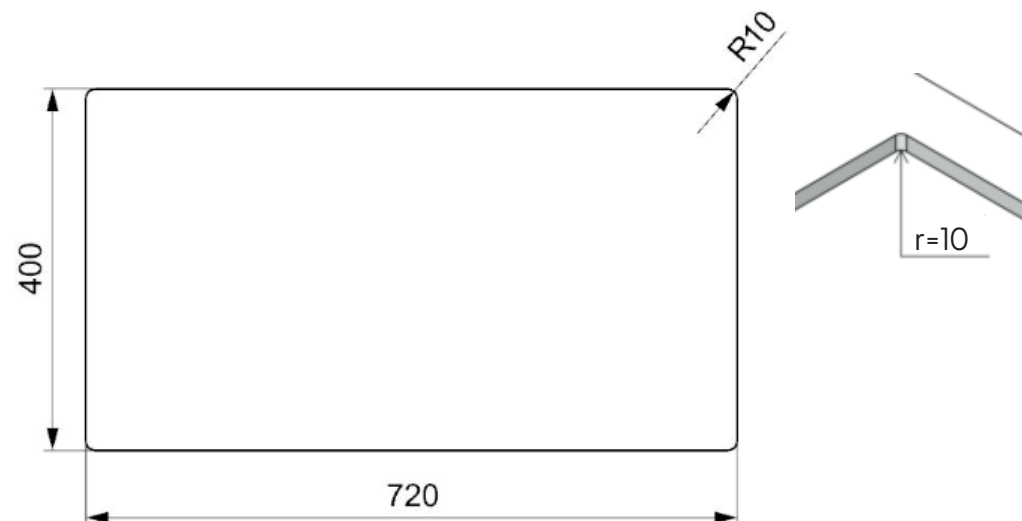

UDSKÆRINGSMÅL Underlimning
AUSSPARURNG Unterbau
CUTOUT Undermount